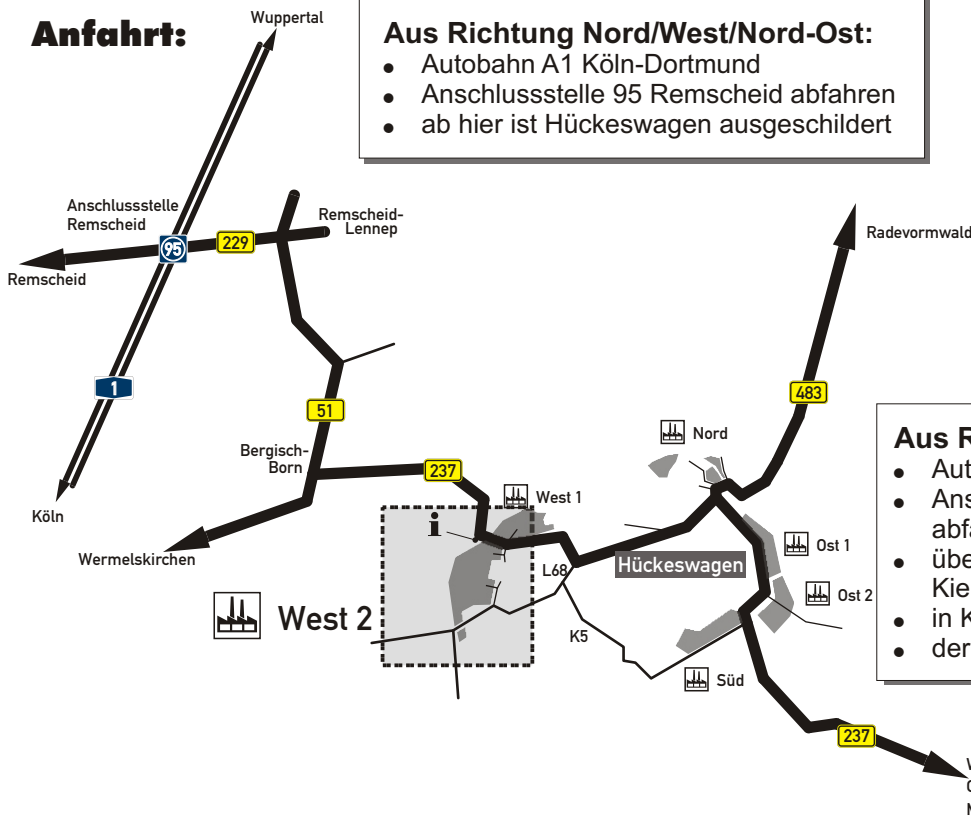

Hückeswagen

Gewerbegebiet West 2 (Winterhagen)

Anfahrt:

Aus Richtung Nord/West/Nord-Ost:

- Autobahn A1 Köln-Dortmund
- Anschlussstelle 95 Remscheid abfahren
- ab hier ist Hückeswagen ausgeschildert

Aus Richtung Süd/Süd-Ost:

- Autobahn A45 Frankfurt-Dortmund
- Anschlussstelle 16 Meinerzhagen abfahren
- über L539 und B54 nach Meinerzhagen, Kierspe
- in Kierspe auf die B237 nach Wipperfürth
- der B237 bis Hückeswagen folgen

Gewerbegebiet West 2 :

Aus Richtung Nord/West/Nord-Ost:

- an der ersten Lichtsignalanlage nach rechts abbiegen

Aus Richtung Süd/Süd-Ost:

- in der Ortsschaft Westenbrücke nach links auf die K5 Richtung Scheideweg
- am Ende der K5 nach links auf die L68
- in Scheideweg nach rechts
- der Hauptrichtung ins Gewerbegebiet folgen