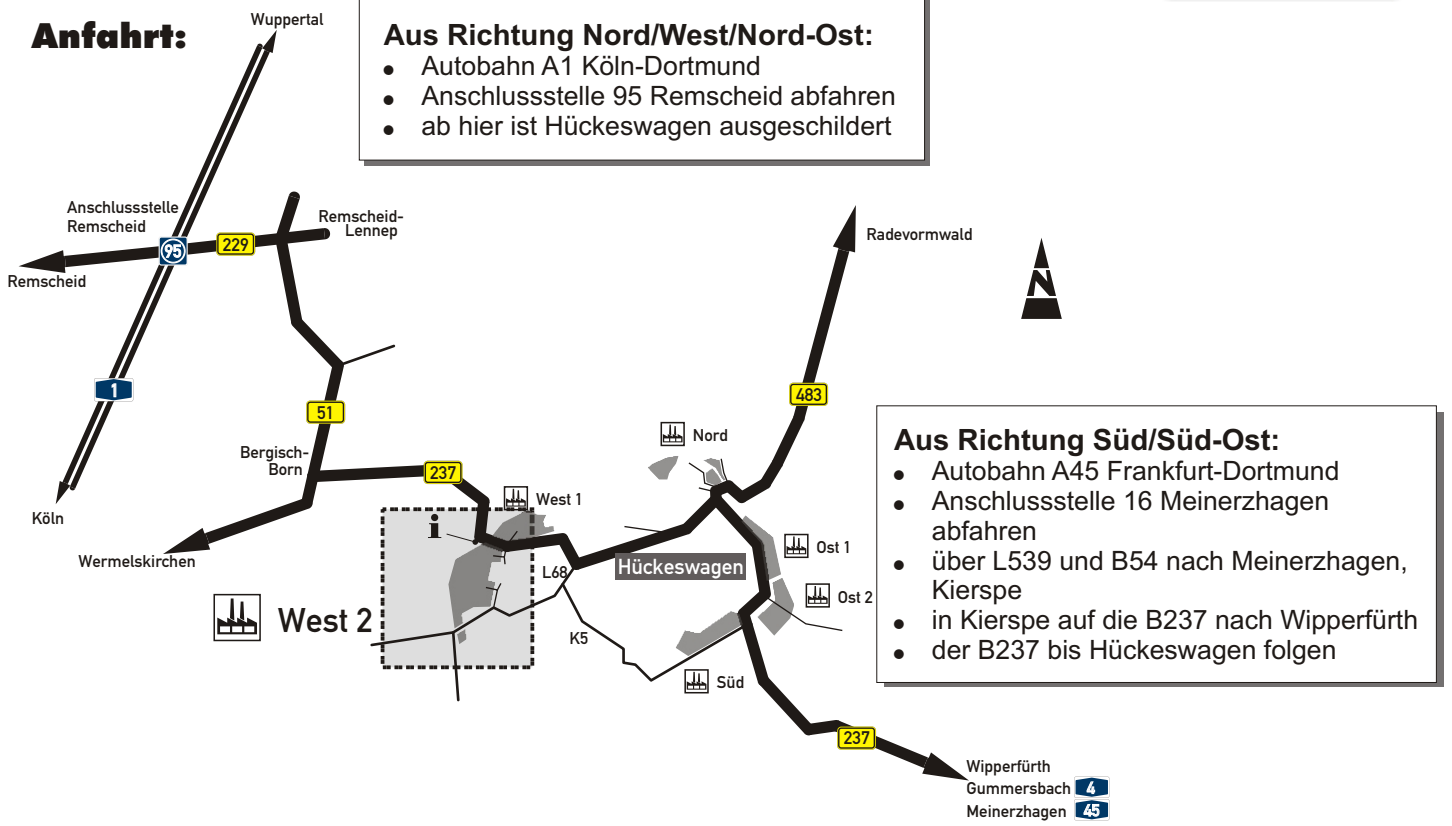

Hückeswagen

Gewerbegebiet West 2 (Winterhagen)

Gewerbegebiet West 2 :

Aus Richtung Nord/West/Nord-Ost:

- an der ersten Lichtsignalanlage nach rechts abbiegen

Aus Richtung Süd/Süd-Ost:

- in der Ortsschaft Westenbrücke nach links auf die K5 Richtung Scheideweg
- am Ende der K5 nach links auf die L68
- in Scheideweg nach rechts
- der Hauptrichtung ins Gewerbegebiet folgen